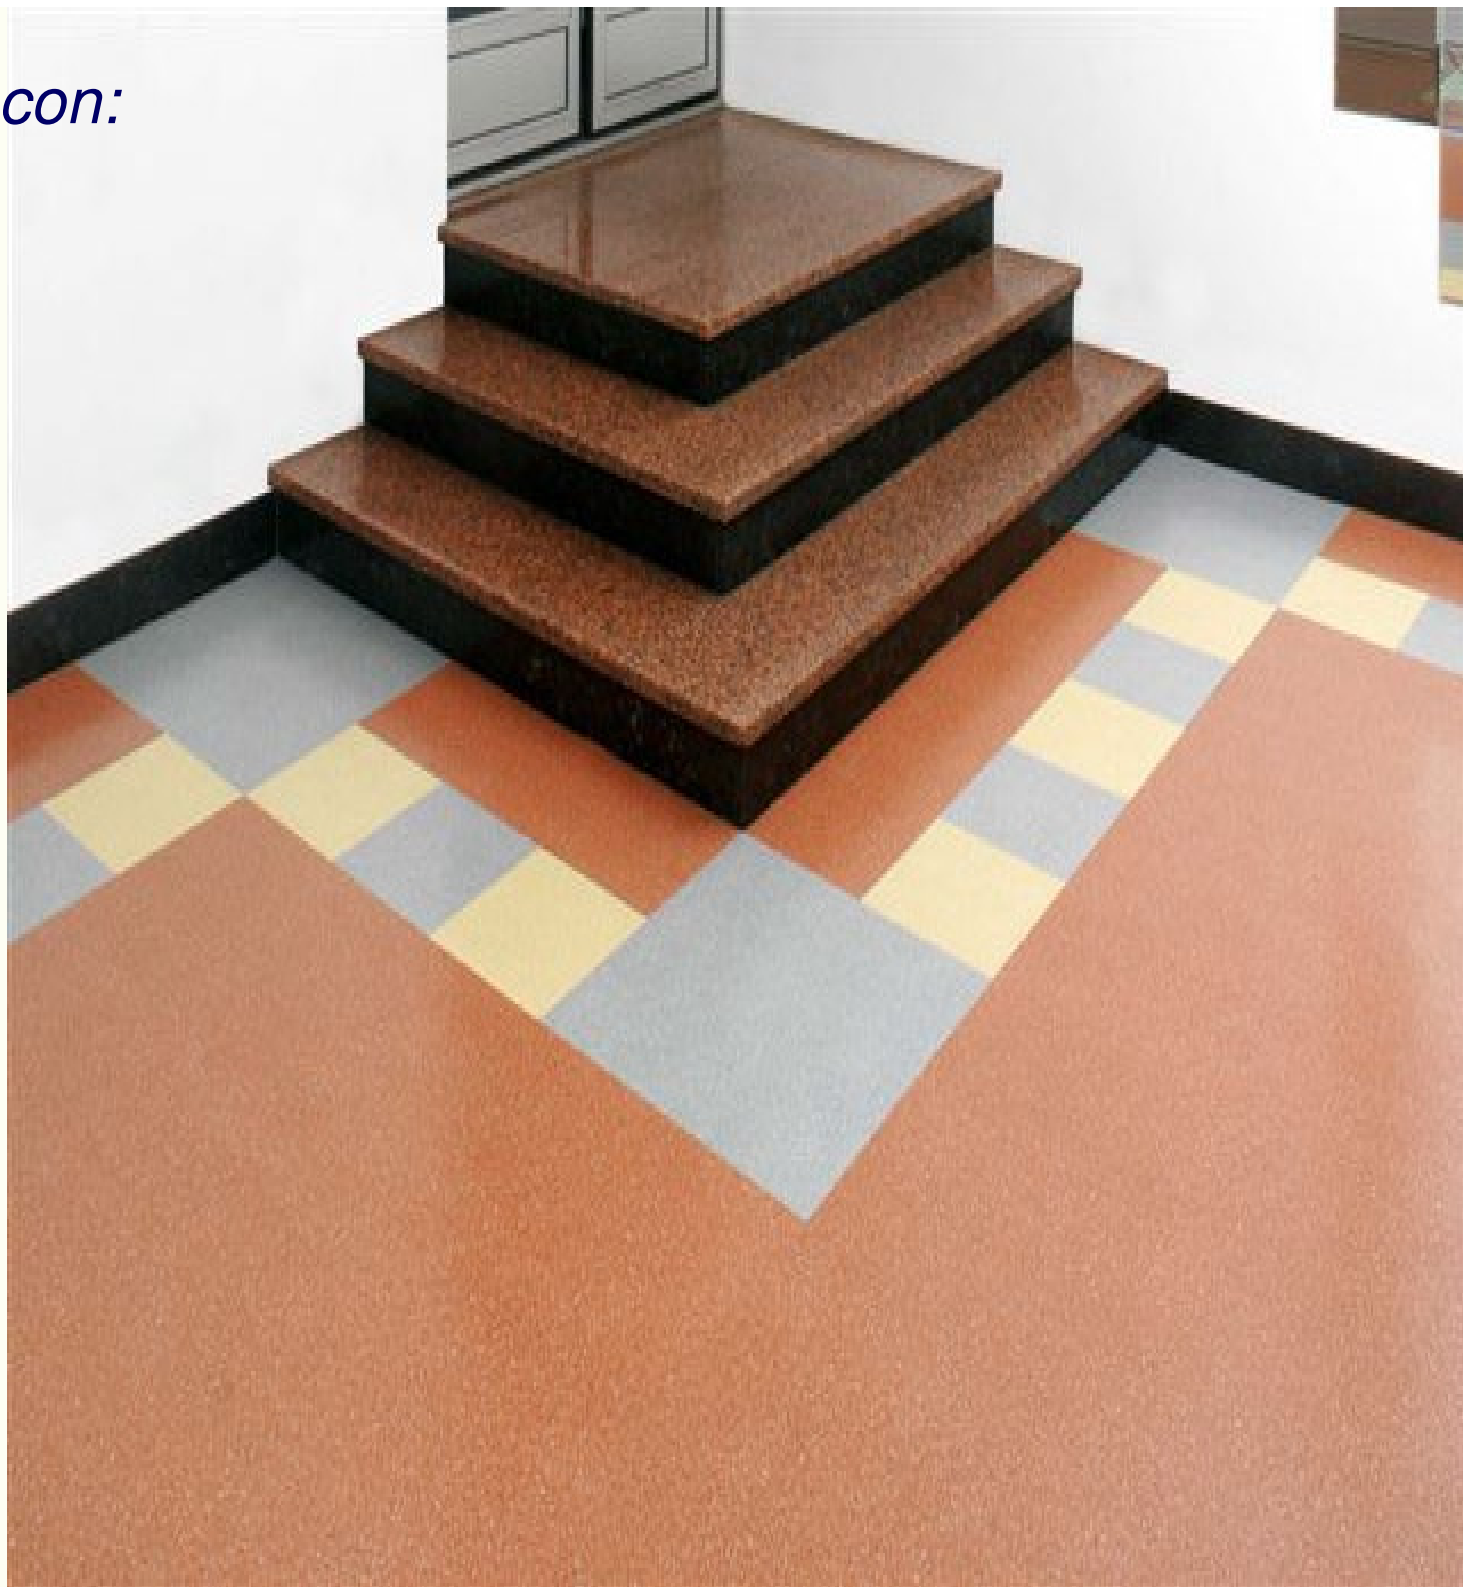

Intarsi in **ingresso** con:

Pavinil M50

colori

451-04

451-06

451-01